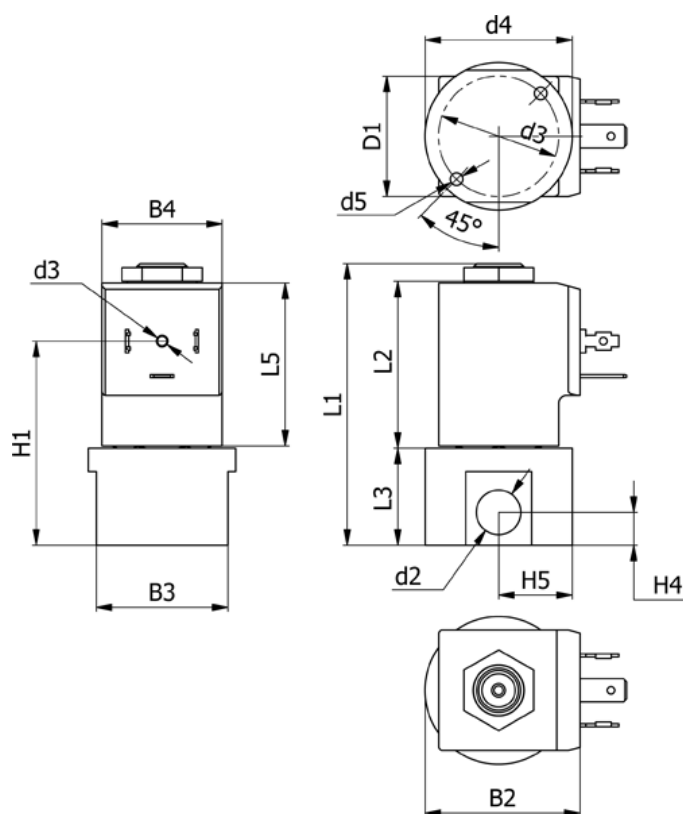

Varenummer: 588Q2C116SB0411

Beskrivelse: Magnetventil type Q2C116.SB0.411 2/2 NC
24 VAC 50HZ dyse 1,6 hus i Rustfast AISI 303 Portstr. G1/4"

Mål

B2 = 40	H1 = 52.5
B3 = 34	H4 = 8.5
B4 = 31	H5 = 19
d2 = G1/4"	L1 = 72.6
d3 = M3x4	L3 = 25
d4 = 31	L5 = 42.5
d5 = M4x8	Lysning = 1.6
Flow = 1.7	Spænding = 24 VAC 50HZ

Ventilfunktion = 2/2 NC